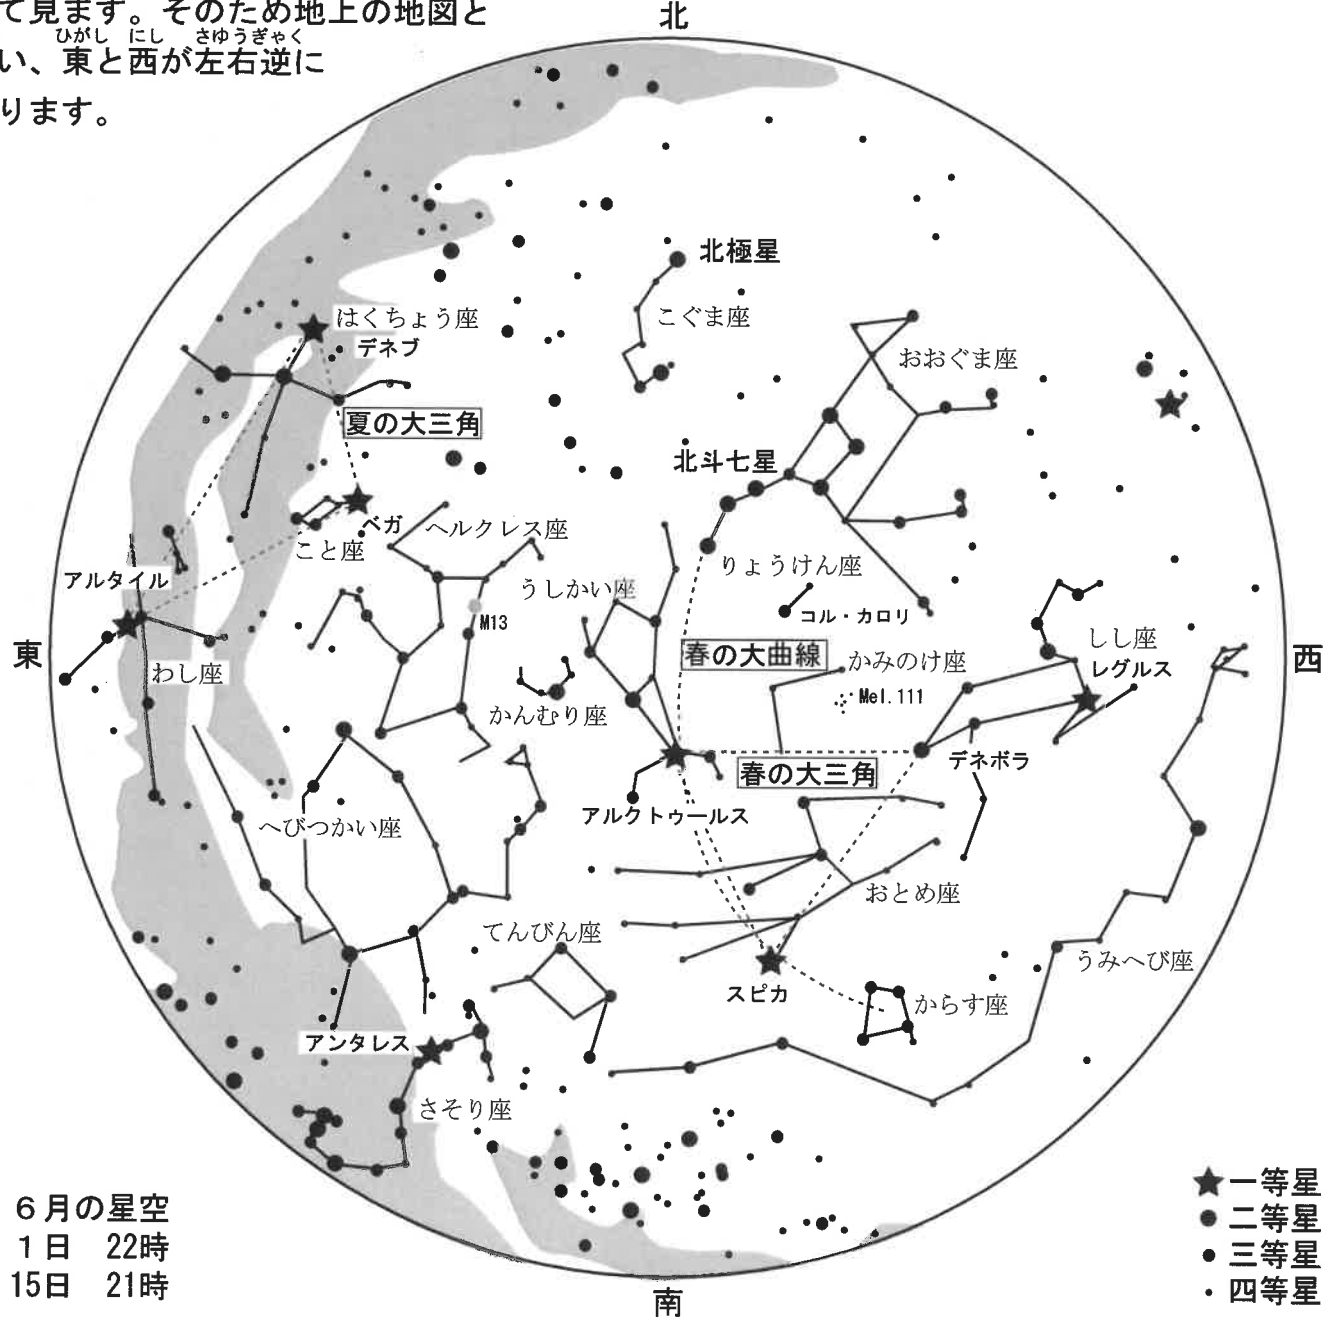

2022年
6月

白水大池公園
星の館

ほしぞら新聞 **春日市**

星図で星空を見るときは、頭の上にかざして見ます。そのため地上の地図と違い、東と西が左右逆になります。

6月の星空
1日 22時
15日 21時

- ★ 一等星
- 二等星
- 三等星
- 四等星

九州では梅雨入りのころ、夜空には春の星座が見頃となり、東の空からは夏の星座が昇ってきます。黄砂や春霞の影響でぼんやりしていた星空は、たまに訪れる「梅雨の晴れ間」で空がスッキリ晴れ、澄んだ空を見られることがあります。夏の星座もしっかり予習しておきましょう。

かいかん
開館・イベント

必ずマスク着用でご参加ください。当日体調が優れない方の参加はご遠慮ください。

はる だいきょくせん さが
春の大曲線を探そう

ほくとしちせい いっとうせい だいきょくせん さが
北斗七星から一等星をたどる大曲線を探そう。

日にち：6月3日（金）～5日（日）

つき はる せいざ
月と春の星座

みごろ はる せいざ いっしょ つき み
見頃な春の星座と一緒に月を見よう！

日にち：6月10日（金）～12日（日）

なつ せいざ よしゅう
夏の星座を予習！フラネタリウム

みっかかん よる じはん なつ せいざ よしゅう
3日間、夜7時半からプラネタリウムで夏の星座の予習をします！

日にち：6月17日（金）～19日（日）

たなばた ほし さが
七夕の星を探そう

おりひめほし ひこほし ほし
織姫星と彦星ってどんな星？

日にち：6月24日（金）～26日（日）

せいざ
星座かみしばい（かに座）※毎月第4土曜日開催

てづく かみしばい たんじょうせいざ しんわ しょうかい
手作り紙芝居で誕生星座の神話を紹介します。

日にち：6月25日（土） 時 間：午後2時30分～午後3時

定 員：16名（小学3年生以下は保護者同伴・申込先着順）

申込み先：表面に記載

Facebook

ブログ

YouTube

てんたい
イベントの天体が
み じかんたい
見える時間帯は
ここ じごろ
午後8時頃からです

6月天文カレンダー